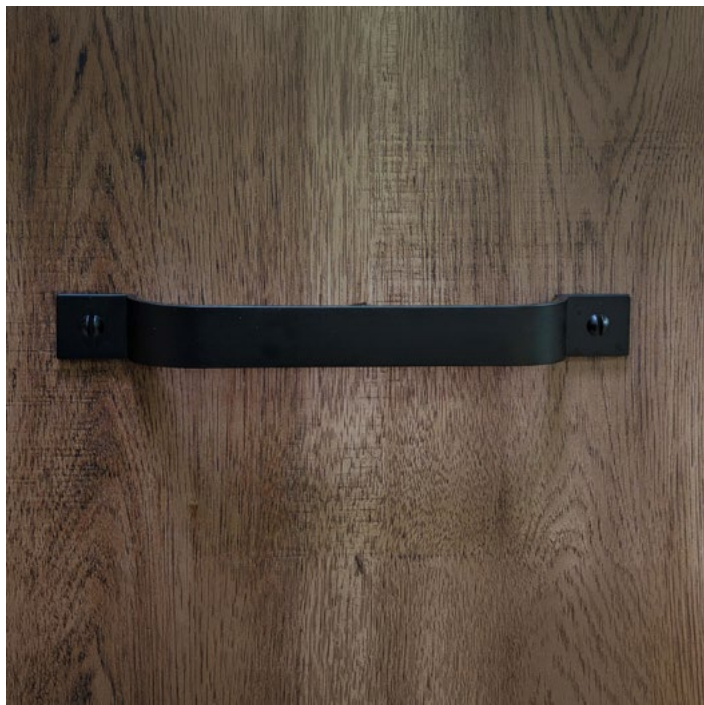

Function Vintage

3 portes battantes, 1 tiroir central, 2 tablettes internes, grandes dimensions, grand volume de rangement, esprit atelier et campagne, finition bois chêne vintage, décorations en métal noir mat sur les montants, poignées métal noir mat, fusion entre l'authenticité du style rustique et le caractère du design industriel ; avec son bois foncé aux veines apparentes et ses finitions métalliques noires, ce buffet apporte une chaleur immédiate et une robustesse à toute épreuve à votre intérieur. Que vous aimiez le charme des maisons de famille ou l'élégance brute des ateliers d'artistes, le buffet DAWSON crée une atmosphère conviviale et intemporelle, le caractère du bois et la force du métal.