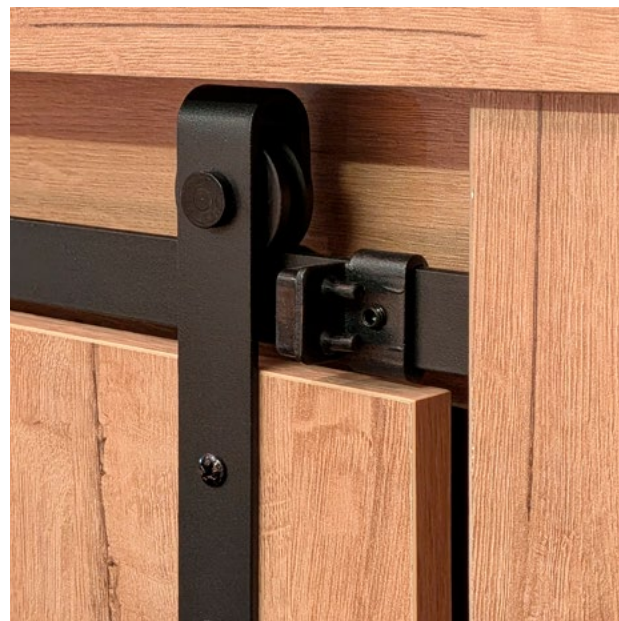

BUFFET N°14

1 PORTE 1 PORTE COULISSANTE

1 porte battante, 1 porte coulissante, 2 tablettes internes, grandes dimensions, grand volume de rangement, esprit atelier et campagne, finition bois chêne signature, décorations en métal noir mat sur les montants, poignées métal noir mat, système porte coulissante en métal noir mat ; fusion entre l'authenticité du style rustique et le caractère du design industriel.